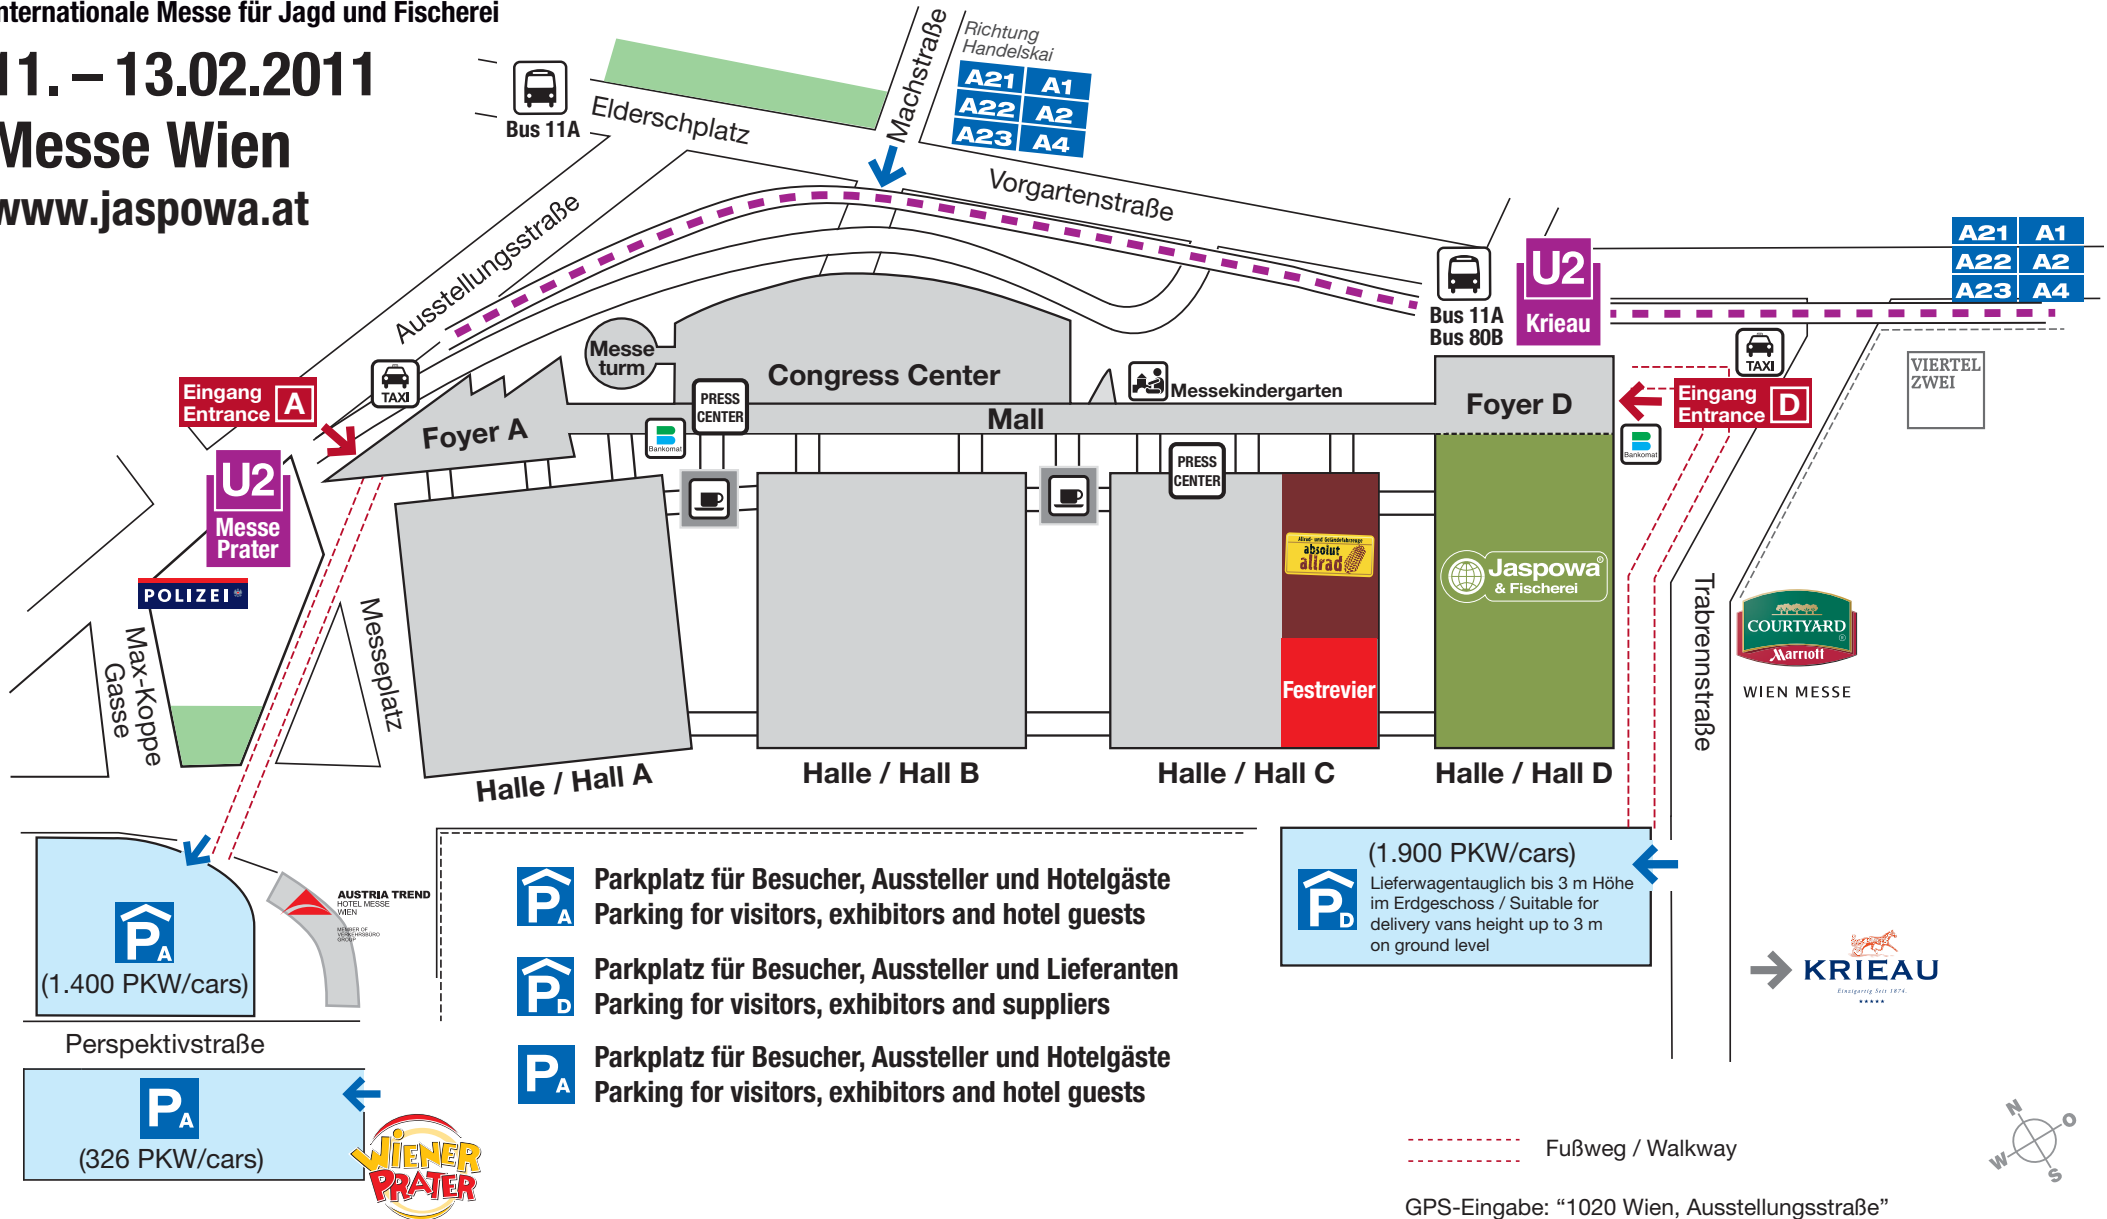

Jaspowa & Fischerei

Internationale Messe für Jagd und Fischerei

11. – 13.02.2011

Messe Wien

www.jaspowa.at

U2 Station Krieau

- P_A** Parkplatz für Besucher, Aussteller und Hotelgäste
Parking for visitors, exhibitors and hotel guests
- P_D** Parkplatz für Besucher, Aussteller und Lieferanten
Parking for visitors, exhibitors and suppliers
- P_A** Parkplatz für Besucher, Aussteller und Hotelgäste
Parking for visitors, exhibitors and hotel guests

P_D (1.900 PKW/cars)
Lieferwagentauglich bis 3 m Höhe
im Erdgeschoss / Suitable for
delivery vans height up to 3 m
on ground level

--- Fußweg / Walkway

GPS-Eingabe: "1020 Wien, Ausstellungsstraße"